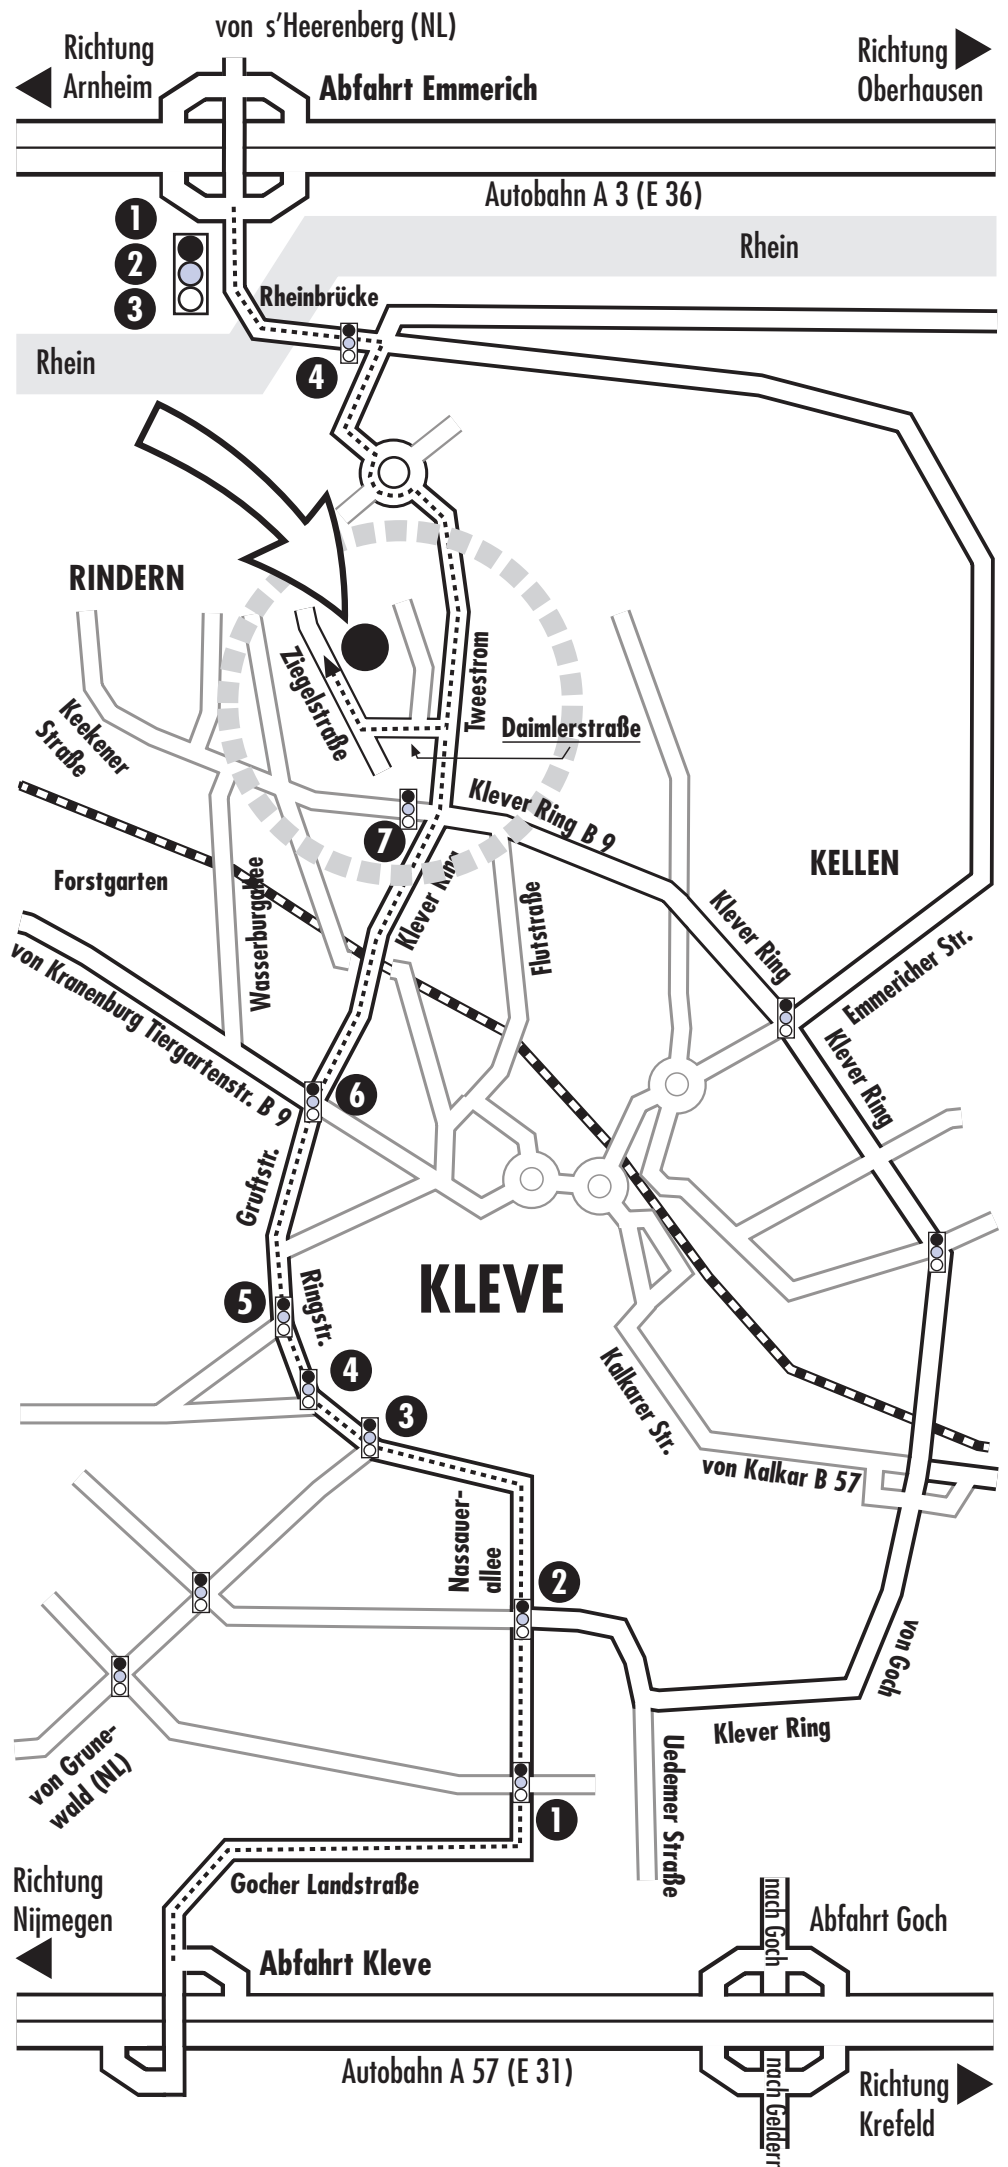

Wegbeschreibung

Von Autobahn (A3) Emmerich:
 Abfahrt (3) Emmerich - Richtung Kleve -
 nach der 4. Ampel rechts (direkt hinter
 der Rheinbrücke rechts), dann 8,4 Km
 geradeaus ins Industriegebiet I. Gleich
 nach dem Ortseingangsschild "Kleve"
 rechts in die Zielstraße. Danach im
 Ausgang der Kurve rechts.

Von Autobahn (A57):
 Abfahrt Kleve. Durch die Stadt Kleve
 durchfahren - an der 7. Ampel (links
 befindet sich ein hohes Hotelgebäude)
 geradeaus - 1. Straße links, danach im
 Ausgang der Kurve rechts.